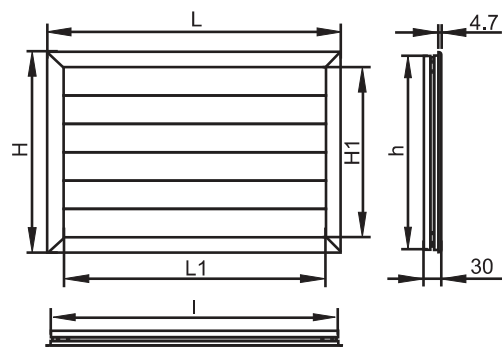

## Air flow distribution

closed louvers  
(protection from backdraft)

opened louvers

## Dimensional and assembly sizes

Article	H, mm	L, mm	h, mm	l, mm	H1, mm	L1, mm
GR 300X300	305	305	291	291	241	241
GR 350X300	305	364	291	350	241	300
GR 400X300	305	424	291	410	241	360
GR 450X300	305	464	291	450	241	400
GR 500X300	305	514	291	500	241	450
GR 600X300	305	603	291	589	241	539
GR 350X350	364	364	350	350	300	300
GR 400X350	364	424	350	410	300	360
GR 500X350	364	514	350	500	300	450
GR 600X350	364	603	350	589	300	539
GR 400X400	424	424	410	410	360	360
GR 450X400	424	464	410	450	360	400
GR 500X400	424	514	410	500	360	450
GR 600X400	424	603	410	589	360	539
GR 600X600	603	603	589	589	539	539

Article	H, mm	L, mm	h, mm	l, mm	H1, mm	L1, mm
GR 900X300	305	914	291	900	241	850
GR 1200X300	305	1214	291	1200	241	1150
GR 900X350	364	914	350	900	300	850
GR 1200X350	364	1214	350	1200	300	1150
GR 900X400	424	914	410	900	360	850
GR 1200X400	424	1214	410	1200	360	1150
GR 900X600	603	914	589	900	539	850
GR 1200X600	603	1214	589	1200	539	1150

Article	H, mm	L, mm	h, mm	l, mm	H1, mm	L1, mm
GR 1350X300	305	1364	291	1350	241	1300
GR 1500X300	305	1514	291	1500	241	1450
GR 1350X350	364	1364	350	1350	300	1300
GR 1500X350	364	1514	350	1500	300	1450
GR 1350X400	424	1364	410	1350	360	1300
GR 1500X400	424	1514	410	1500	360	1450
GR 1350X600	603	1364	589	1350	539	1300
GR 1500X600	603	1514	589	1500	539	1450