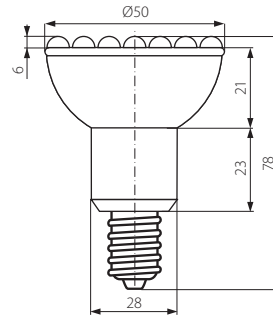

Lampa z diodami LED
Světelný zdroj LED
Svetelný zdroj LED

- LED60 E14-CW
- LED60 E14-WW

LED60 E14

LED60 E27

- LED60 E27-CW
- LED60 E27-WW

Kanlux		EAN		Tc (K)		CENA NETTO		CENA BRUTTO	
NEW	LED60 E14-CW	07820	5905339078209	6000-7500	55	64,90 zł	79,18 zł		
NEW	LED60 E14-WW	07821	5905339078216	3000-3300	55	65,90 zł	80,40 zł		
NEW	LED60 E27-CW	07822	5905339078223	6000-7500	70	66,90 zł	81,62 zł		
NEW	LED60 E27-WW	07823	5905339078230	3000-3300	70	68,90 zł	84,06 zł		