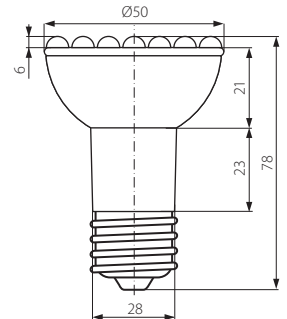

Lampa z diodami LED
Světelný zdroj LED
Svetelný zdroj LED

- LED60 E14-CW
- LED60 E14-WW

LED60 E14

LED60 E27

- LED60 E27-CW
- LED60 E27-WW

Kanlux		EAN		Tc (K)		CENA NETTO		CENA BRUTTO	
NEW	LED60 E14-CW	07820	5905339078209	6000-7500	55	64,90 zł	79,18 zł		
NEW	LED60 E14-WW	07821	5905339078216	3000-3300	55	65,90 zł	80,40 zł		
NEW	LED60 E27-CW	07822	5905339078223	6000-7500	70	66,90 zł	81,62 zł		
NEW	LED60 E27-WW	07823	5905339078230	3000-3300	70	68,90 zł	84,06 zł		